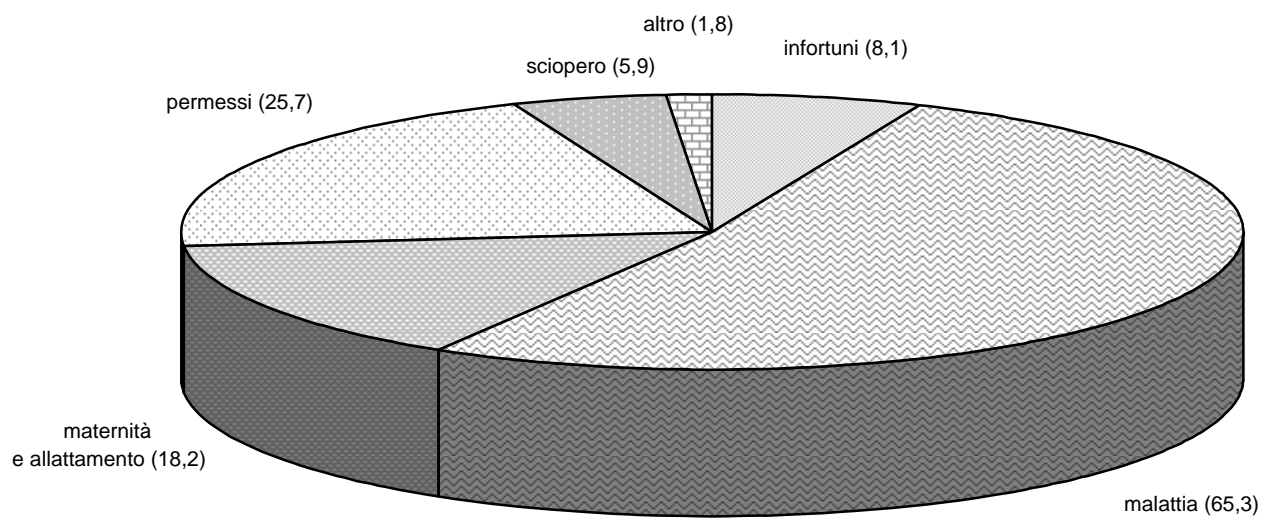

ORE PRO-CAPITE DI ASSENZA DAL LAVORO - 2008

ore totali 125.0