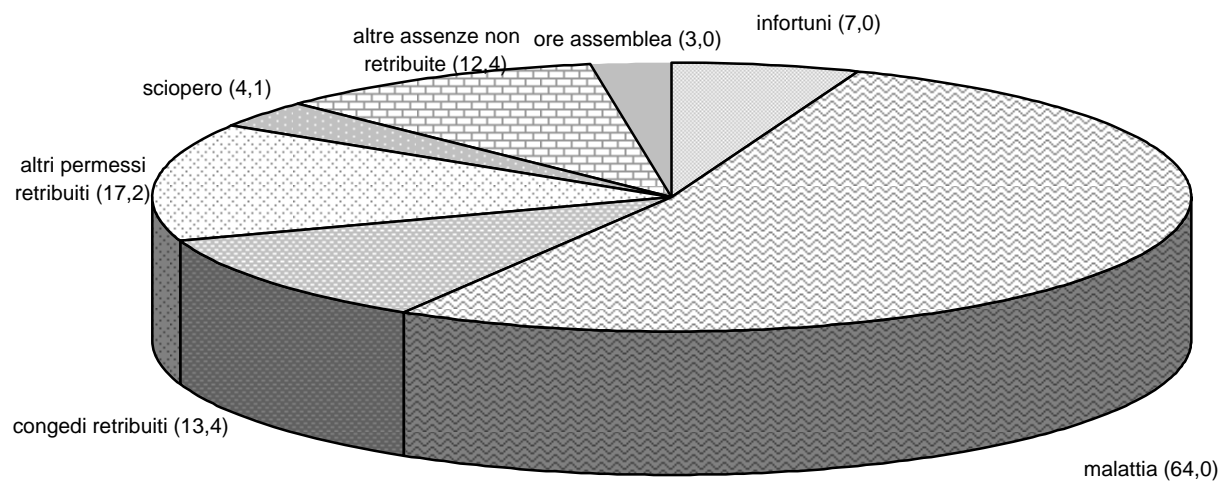

ORE PRO-CAPITE DI ASSENZA DAL LAVORO - 2009

ore totali 121,1